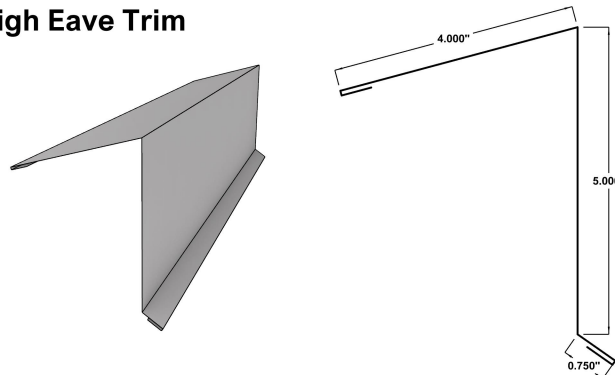

Width 4.8"
SKU RE32

Roof Edge 34

Width 8.1"
SKU RE34

Roof Edge 36

Width 5.5"
SKU RE36

Rake Edge

Width 4.625"
SKU RAE

High Eave Trim

Width 10.5"
SKU HET

Eave Flashing

Width 9.625"
SKU EF

Wall Angle

Width 8"
SKU WA

Valley Flashing

***Available in 6" to 24"**

Width 24"
SKU VF