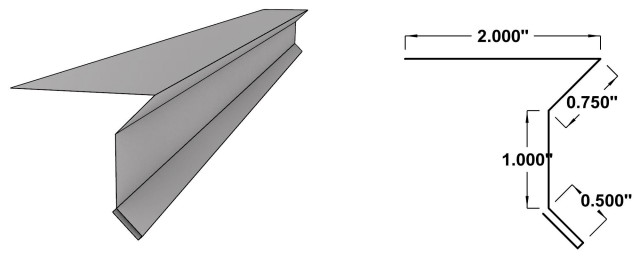

Width 4.8"
SKU RE32

Roof Edge 34

Width 8.1"
SKU RE34

Roof Edge 36

Width 5.5"
SKU RE36

Rake Edge

Width 4.625"
SKU RAE

High Eave Trim