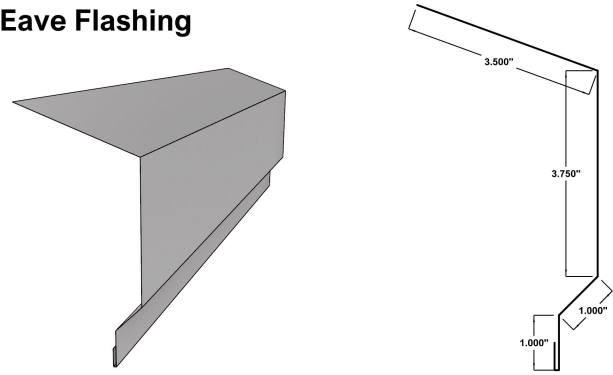

Eave Flashing